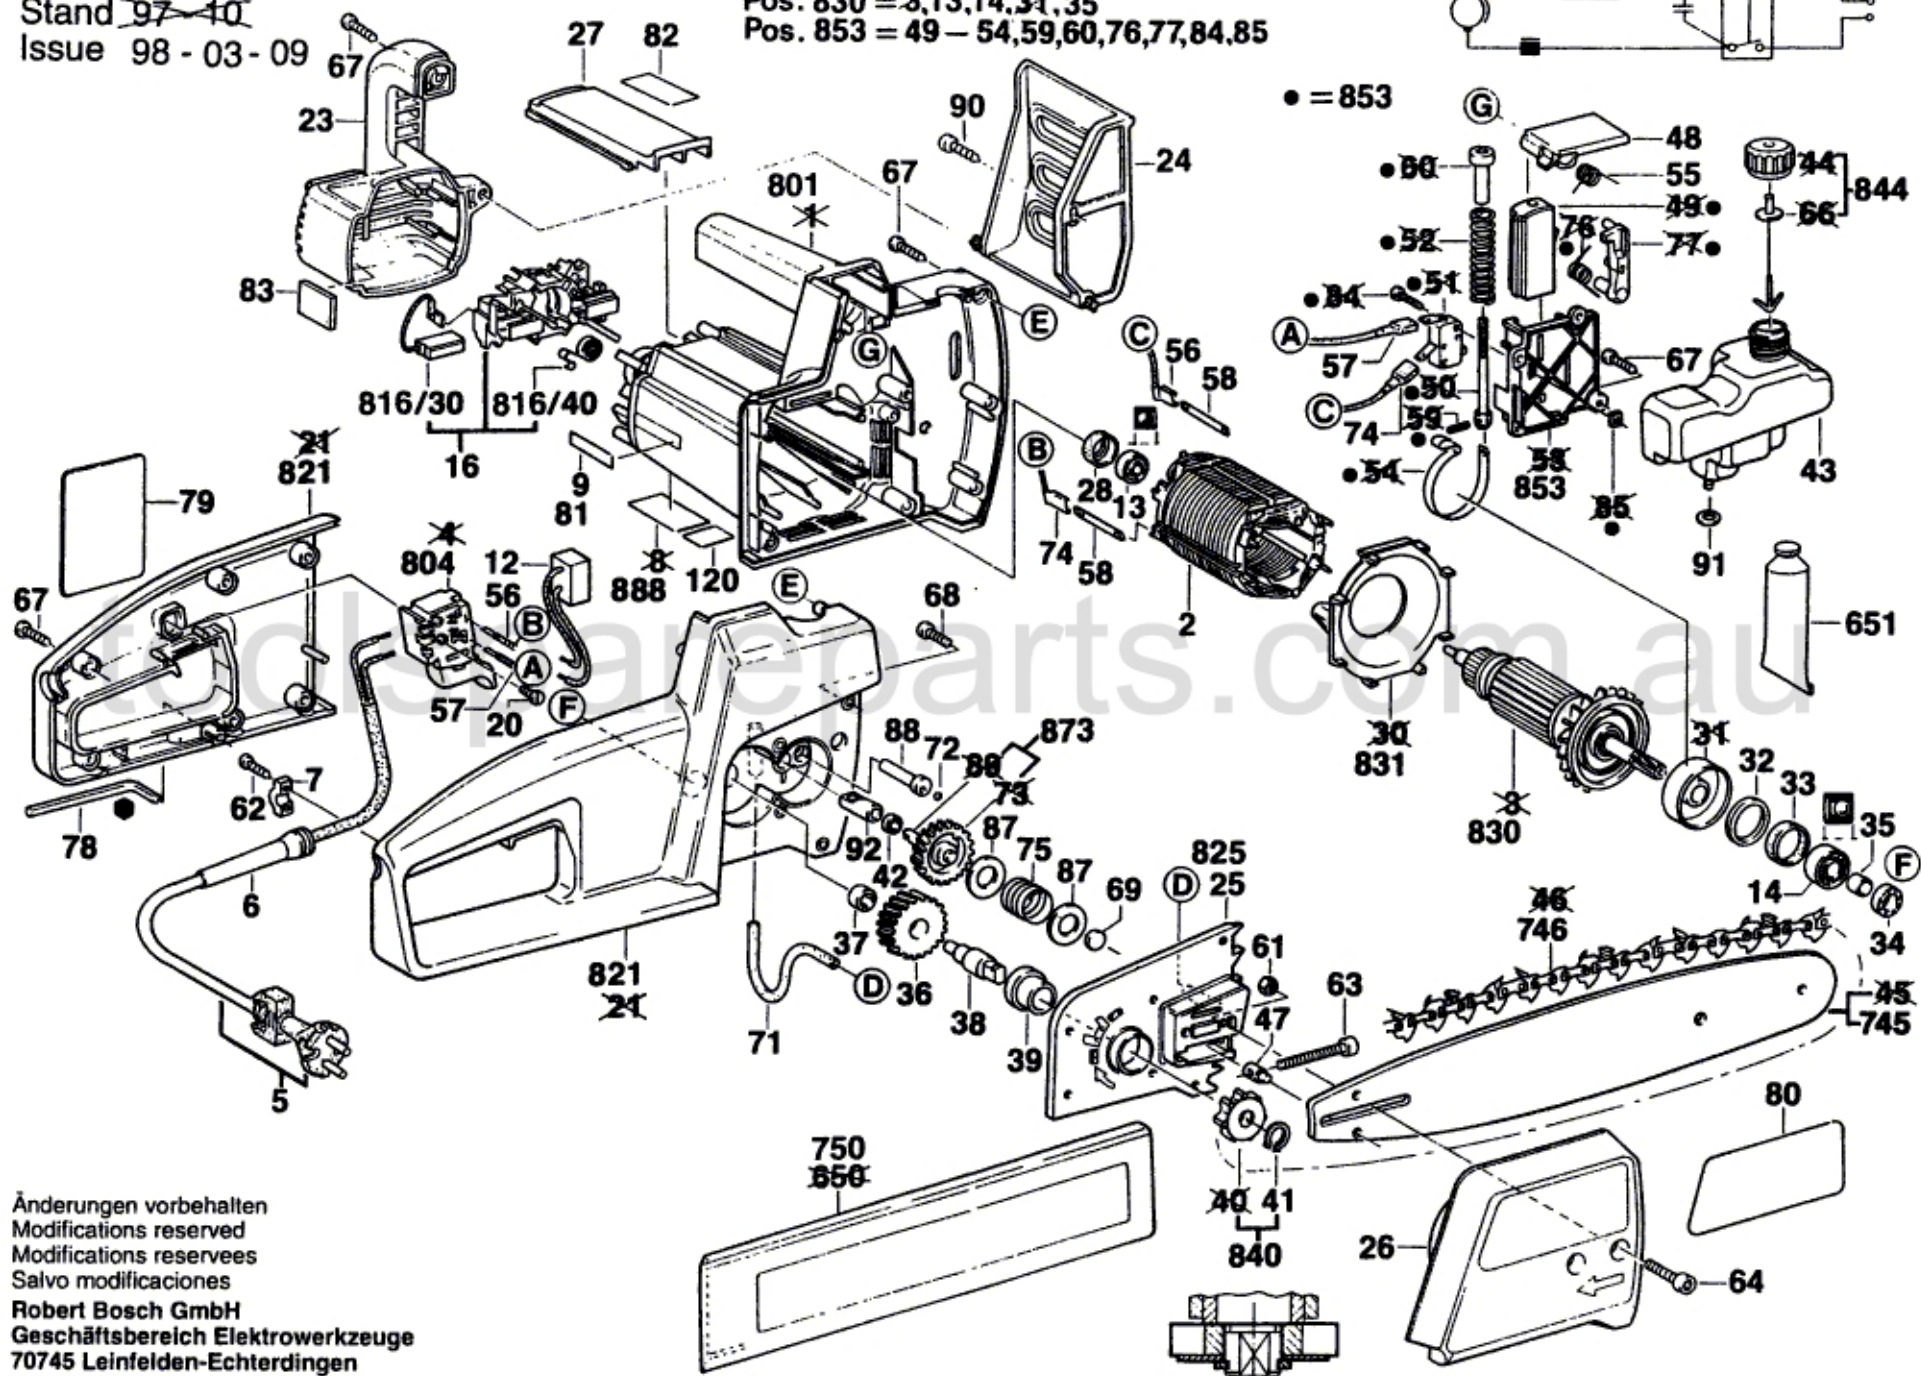

# Typ 0 600 835 1.. = AKE 35 B

Stand ~~97-10~~  
 Issue 98-03-09

Pos. 821 = 21, 32, 33, 34, 42, 72, 73, 88, 92  
 Pos. 825 = 25, 39, 61, 69  
 Pos. 830 = 3, 13, 14, 31, 35  
 Pos. 853 = 49 - 54, 59, 60, 76, 77, 84, 85

Änderungen vorbehalten  
 Modifications reserved  
 Modifications reserves  
 Salvo modificaciones  
 Robert Bosch GmbH  
 Geschäftsbereich Elektrowerkzeuge  
 70745 Leinfelden-Echterdingen